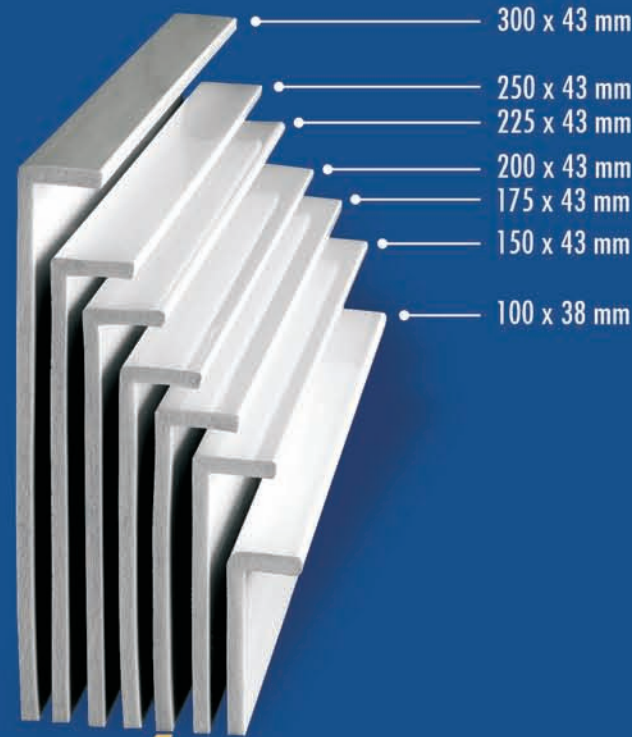

fon +49 (0) 51 73 - 98 36 36
fax +49 (0) 51 73 - 92 37 44
info@profex-gruppe.de

Hartschaumwinkel

Hartschaumwinkel

PROFEX Hartschaumwinkel eignen sich bestens zur unteren Verkleidung von Traufpfeifen, Orggängen und zum Abschluss breiterer Verkleidungen von Dachüberständen. Auch hier gilt: **Nie mehr streichen!** Die äußere glatte Kunststoffoberfläche macht es möglich. Im Inneren gewährleistet Hartschaum eine hohe Stabilität.

Verkleidungsprofile

Die PROFEX Verkleidungsprofile VP200 und VP250 sind universell einsetzbar: Dachüberstände, Gauben, Giebel, Wände oder Decken erhalten einen dekorativen und wetterbeständigen Schutz. Das Profil ist durch Nut und feste Feder schnell zu montieren. Bearbeitung und Zuschnitt kann mit heimwerkerüblichen Werkzeugen erfolgen. Mit passenden Zusatzprofilen schaffen Sie einen sauberen Übergang und Abschluss.