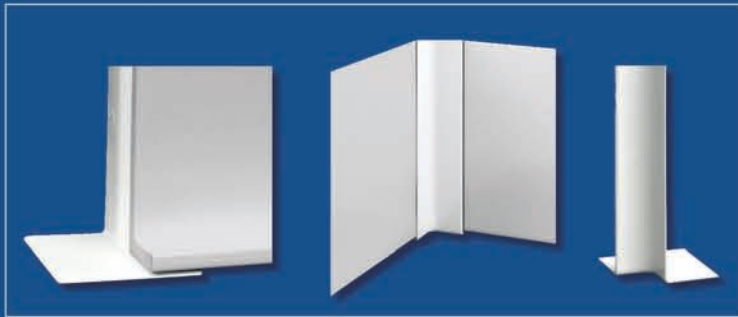

Verbindungs- und Abschlussstücke

Verbindungsstück für Innenecken