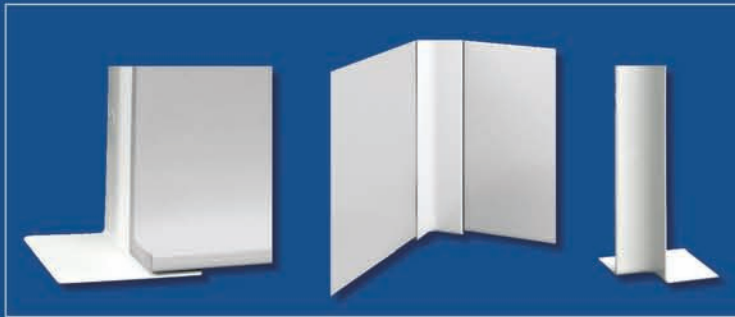

Verbindungs- und Abschlussstücke

Verbindungsstück für Innenecken