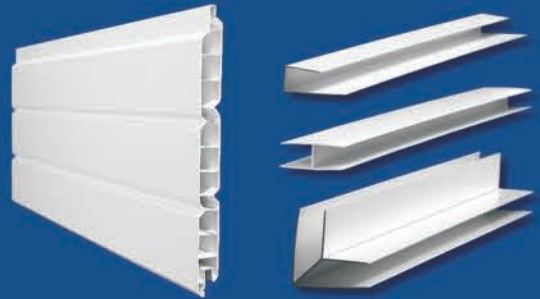

PROFEX

Verkleidungsprofile

VP200 VP250
& Hartschaumwinkel

VP200 und die dazu gehörigen U-, H- und Eckprofile sind in diesen Lagerfarben lieferbar.

Weiß

silbergrau
durchgefärbt

Dekor
Golden Oak

Dekor
anthrazitgrau

Dekor
silbergrau

Schrauben zur Befestigung der Verbindungs- und Abschlussprofile, sowie von Hartschaumprofilen. Im Übrigen empfehlen wir die Verwendung von V2A-Schrauben.

Hartschaumwinkel, VP250 und sonstige Verbindungs- und Abschlussprofile sind in Weiß lieferbar. **Weitere Farben und Dekore auf Anfrage.**

F-Profil F 150

Verbindungs- und Abschlussprofile

U-Profil U 5030

H-Profil H 5050

E-Profil E 5050

Verkleidungsprofile

Die PROFEX Verkleidungsprofile VP200 und VP250 sind universell einsetzbar: Dachüberstände, Gauben, Giebel, Wände oder Decken erhalten einen dekorativen und wetterbeständigen Schutz. Das Profil ist durch Nut und feste Feder schnell zu montieren. Bearbeitung und Zuschnitt kann mit heimwerkerüblichen Werkzeugen erfolgen. Mit passenden Zusatzprofilen schaffen Sie einen sauberen Übergang und Abschluss.