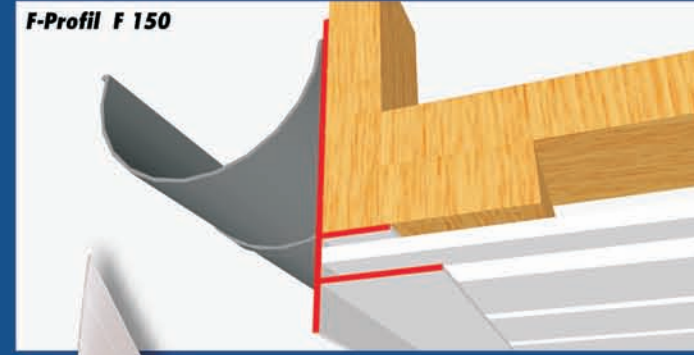

fon +49 (0) 51 73 - 98 36 36
fax +49 (0) 51 73 - 92 37 44
info@profex-gruppe.de

Hartschaumwinkel

Hartschaumwinkel

PROFEX Hartschaumwinkel eignen sich bestens zur unteren Verkleidung von Traufpfeifen, Orggängen und zum Abschluss breiterer Verkleidungen von Dachüberständen. Auch hier gilt: **Nie mehr streichen!** Die äußere glatte Kunststoffoberfläche macht es möglich. Im Inneren gewährleistet Hartschaum eine hohe Stabilität.

Verbindungs- und Abschlussstücke

Verbindungsstück für Innenecken

Verbindungsstück für Außenecken

F-Profil F 150

Verbindungs- und Abschlussprofile

U-Profil U 5030

H-Profil H 5050

E-Profil E 5050