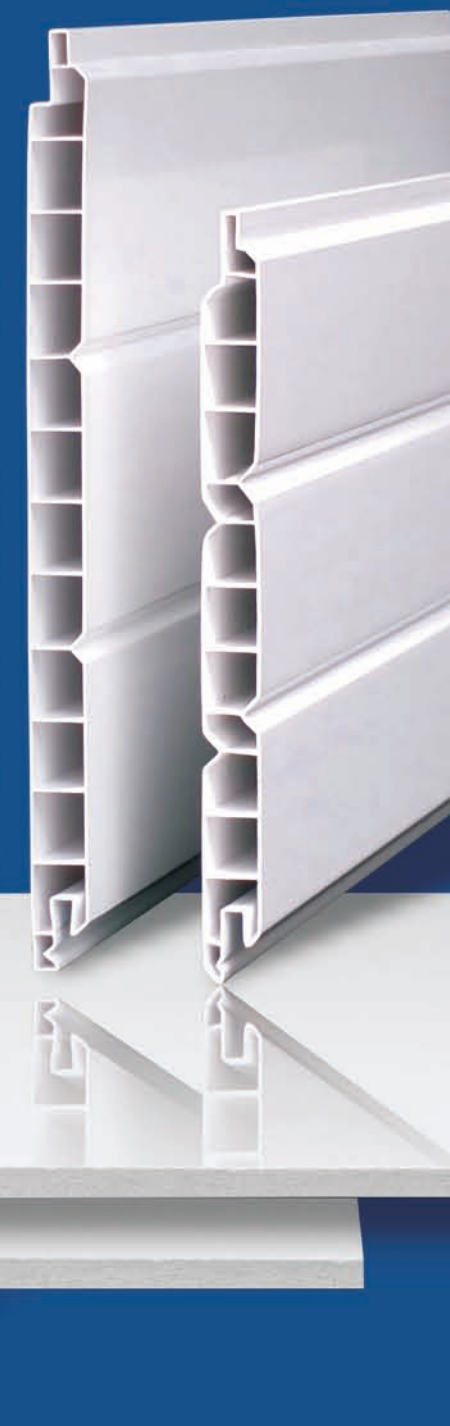

Wartungsfrei,
wetterbeständig & langlebig

Dank hochwertigem Kunststoff
nie mehr streichen!

Die ideale Lösung zur
Verkleidung von Dachüberständen
und Giebeln, Gauben, Traufen
und Ortgang, Wänden,
Decken und mehr.

Wärmedämmend,
einfach und schnell zu montieren.

Komplettes und abgestimmtes
Zubehörprogramm.

Große Farbauswahl,
auch in Holzdekoren.

**Nie mehr
streichen!**

PROFEX Kunststoffe GmbH
Rudolf-Diesel-Str. 18-20
D - 31311 Uetze

fon +49 (0) 51 73 - 98 36 36
fax +49 (0) 51 73 - 92 37 44
info@profex-gruppe.de