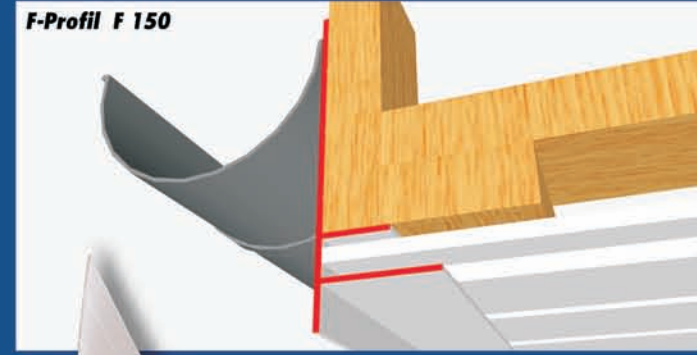

- 300 x 43 mm
- 250 x 43 mm
- 225 x 43 mm
- 200 x 43 mm
- 175 x 43 mm
- 150 x 43 mm
- 100 x 38 mm

Verbindungs- und Abschlussstücke

Verbindungsstück für Innenecken

Verbindungsstück für Außenecken

9 mm

Stoßverbinder

F-Profil F 150

Verbindungs- und Abschlussprofile

U-Profil U 5030

H-Profil H 5050

E-Profil E 5050

Verkleidungsprofile

Die PROFEX Verkleidungsprofile VP200 und VP250 sind universell einsetzbar: Dachüberstände, Gauben, Giebel, Wände oder Decken erhalten einen dekorativen und wetterbeständigen Schutz. Das Profil ist durch Nut und feste Feder schnell zu montieren. Bearbeitung und Zuschnitt kann mit heimwerkerüblichen Werkzeugen erfolgen. Mit passenden Zusatzprofilen schaffen Sie einen sauberen Übergang und Abschluss.