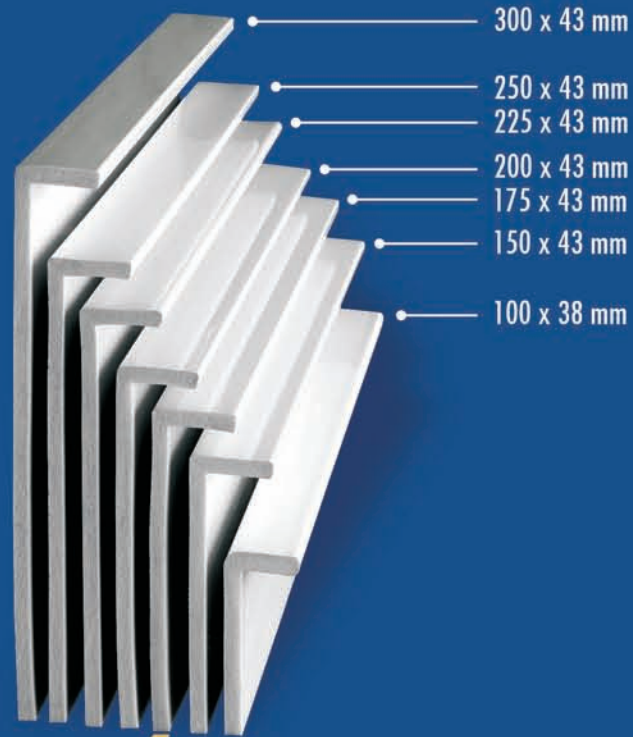

fon +49 (0) 51 73 - 98 36 36
fax +49 (0) 51 73 - 92 37 44
info@profex-gruppe.de

Hartschaumwinkel

Hartschaumwinkel

PROFEX Hartschaumwinkel eignen sich bestens zur unteren Verkleidung von Traufpfeifen, Orggängen und zum Abschluss breiterer Verkleidungen von Dachüberständen. Auch hier gilt: **Nie mehr streichen!** Die äußere glatte Kunststoffoberfläche macht es möglich. Im Inneren gewährleistet Hartschaum eine hohe Stabilität.