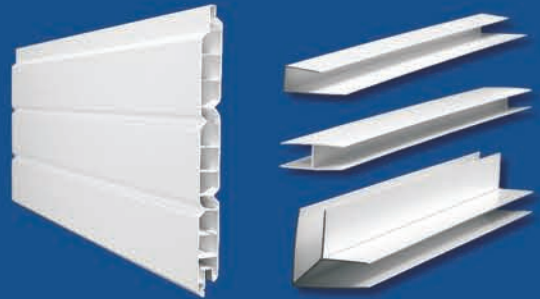

PROFEX

PROFEX

Verkleidungsprofile

VP200 VP250
& Hartschaumwinkel

VP200 und die dazu gehörigen U-, H- und Eckprofile sind in diesen Lagerfarben lieferbar.

Weiß

silbergrau
durchgefärbt

Dekor
Golden Oak

Dekor
anthrazitgrau

Dekor
silbergrau

Schrauben zur Befestigung der Verbindungs- und Abschlussprofile, sowie von Hartschaumprofilen. Im Übrigen empfehlen wir die Verwendung von V2A-Schrauben.

Hartschaumwinkel, VP250 und sonstige Verbindungs- und Abschlussprofile sind in Weiß lieferbar. Weitere Farben und Dekore auf Anfrage.

Verkleidungsprofile

Die PROFEX Verkleidungsprofile VP200 und VP250 sind universell einsetzbar: Dachüberstände, Gauben, Giebel, Wände oder Decken erhalten einen dekorativen und wetterbeständigen Schutz. Das Profil ist durch Nut und feste Feder schnell zu montieren. Bearbeitung und Zuschnitt kann mit heimwerkerüblichen Werkzeugen erfolgen. Mit passenden Zusatzprofilen schaffen Sie einen sauberen Übergang und Abschluss.